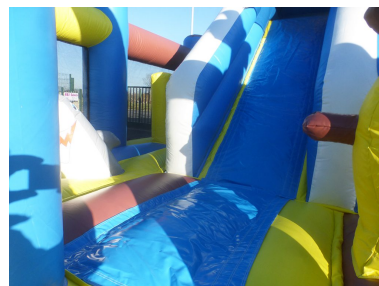

### Tarifs :

la journée : **199€**

le week-end : **299€**

|              |    |
|--------------|----|
| Capacités    |    |
| 3 à 6 ans :  | 15 |
| 6 à 12 ans : | 10 |
| 8 à 14 ans : | 6  |

|                     |        |
|---------------------|--------|
| Longueur :          | 6,1 m  |
| Largeur :           | 5 m    |
| hauteur :           | 3,7 m  |
| hauteur plateforme: | 2,3 m  |
| Poids :             | 150 kg |